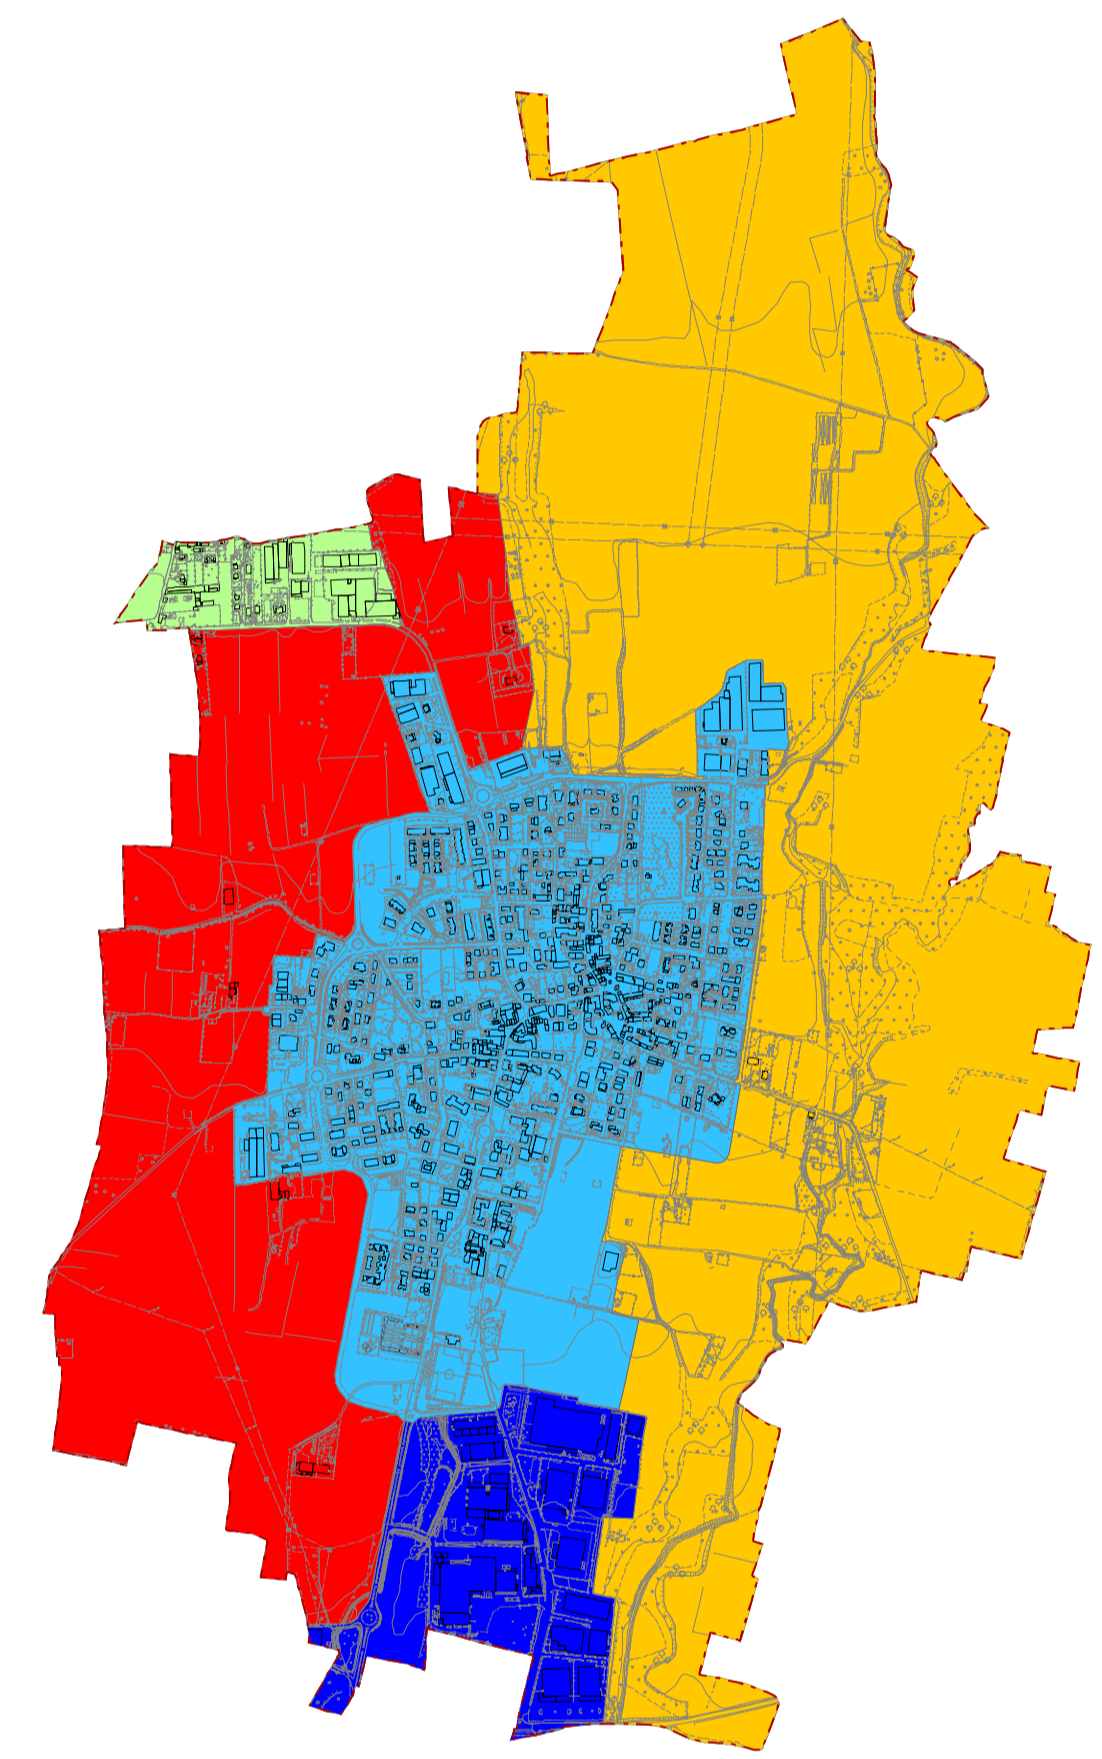

LEGENDA

Limiti e perimetri

confine comunale

Sistema delle trasformazioni strategiche

ambiti di trasformazione

Classi di sensibilità paesaggistica

Molto alta

Alta

Media

Bassa

Molto bassa

Classi di sensibilità paesaggistica per Unità di paesaggio locale

Comune di Mezzago
Provincia di Monza e della Brianza

**VARIANTE
PIANO DI GOVERNO DEL TERRITORIO
DOCUMENTO DI PIANO**

Sensibilità paesaggistica e previsioni di piano

tavola n. **QVP 02 04**
scala **1 : 5.000**

progettisti	arch. Franco Resnati	arch. Fabio Massimo Saldini
Studio associato ARCHÈ progetti di architettura e urbanistica		
gruppo di progettazione	arch. Paolo Dell'Orto	